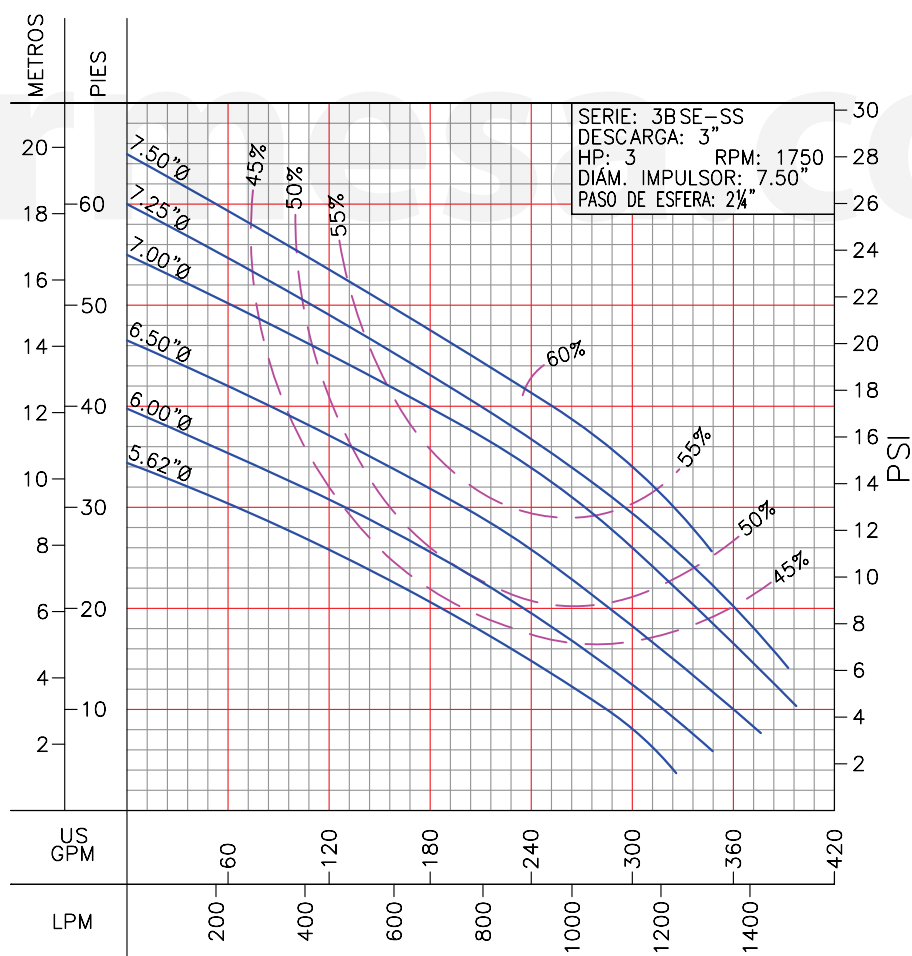

BOMBA SUMERGIBLE PARA LODOS

Modelos: 3SE-SS
Descarga: 3"
Paso de esfera: 2½"
3 HP / 1750 RPM

DESCARGA

3" (7.62 cm) vertical, con brida.

TEMPERATURA MÁXIMA DEL LÍQUIDO A BOMBEAR

40°C (104°F).

VOLUTA

Hierro gris ASTM A-48, clase 30.

CUBIERTA DEL MOTOR

Hierro gris ASTM A-48, clase 30.

PLATO DEL SELLO

Hierro gris ASTM A-48, clase 30.

IMPULSOR

Diseño: 2 álabes, tipo abierto, con venas en la parte posterior. Balanceado estáticamente.

Material: hierro gris ASTM A-48, clase 30.

Trifásico: 230/460 volts, 60 Hz, 1750 RPM, requiere de protección externa por sobrecarga.

Operan en baño de aceite para su lubricación y enfriamiento.

EQUIPO OPCIONAL

Cable adicional.

MODELO	HP	VOLTS	FASES	RPM (Nominal)	MÁX. AMPERES	AMPERES ROTOR BLOQUEADO	CÓDIGO NEMA	TAMAÑO DEL CABLE	TIPO DE CABLE	PESO (kg)
3SE301SS	3	230	1	1750	28	59	A	10/4	SJO	77
3SE303SS	3	230	3	1750	19	56	D	10/4	SJO	77
3SE304SS	3	460	3	1750	9	28	D	10/4	SJO	77