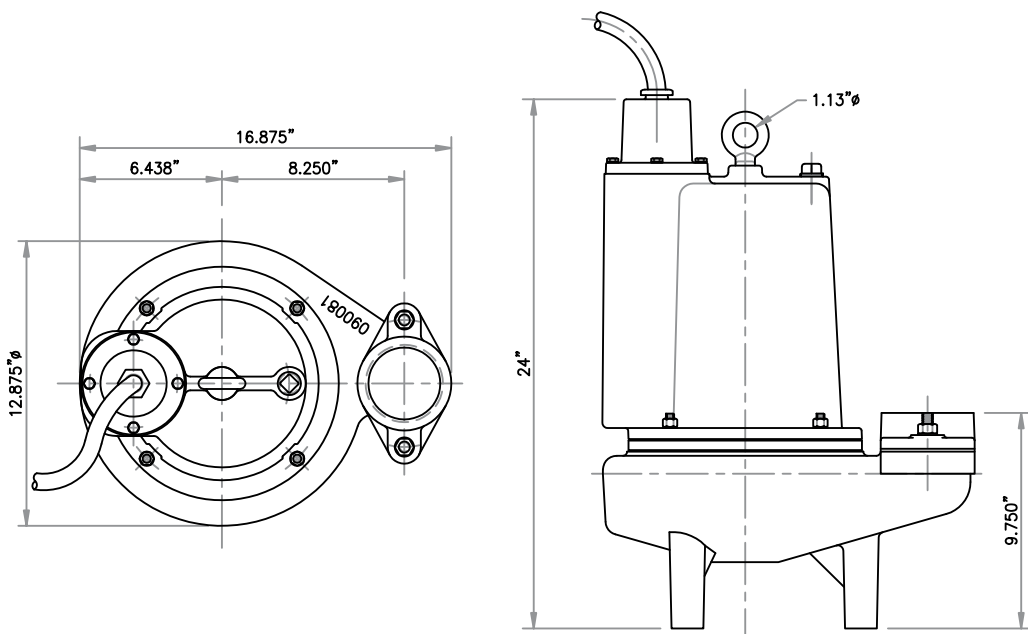

MODELO	HP	VOLTS	FASES	RPM (Nominal)	MÁX. AMPERES	AMPERES ROTOR BLOQUEADO	CÓDIGO NEMA	TAMAÑO DEL CABLE	TIPO DE CABLE	PESO (kg)
3SE301SS	3	230	1	1750	28	59	A	10/4	SJO	77
3SE303SS	3	230	3	1750	19	56	D	10/4	SJO	77
3SE304SS	3	460	3	1750	9	28	D	10/4	SJO	77